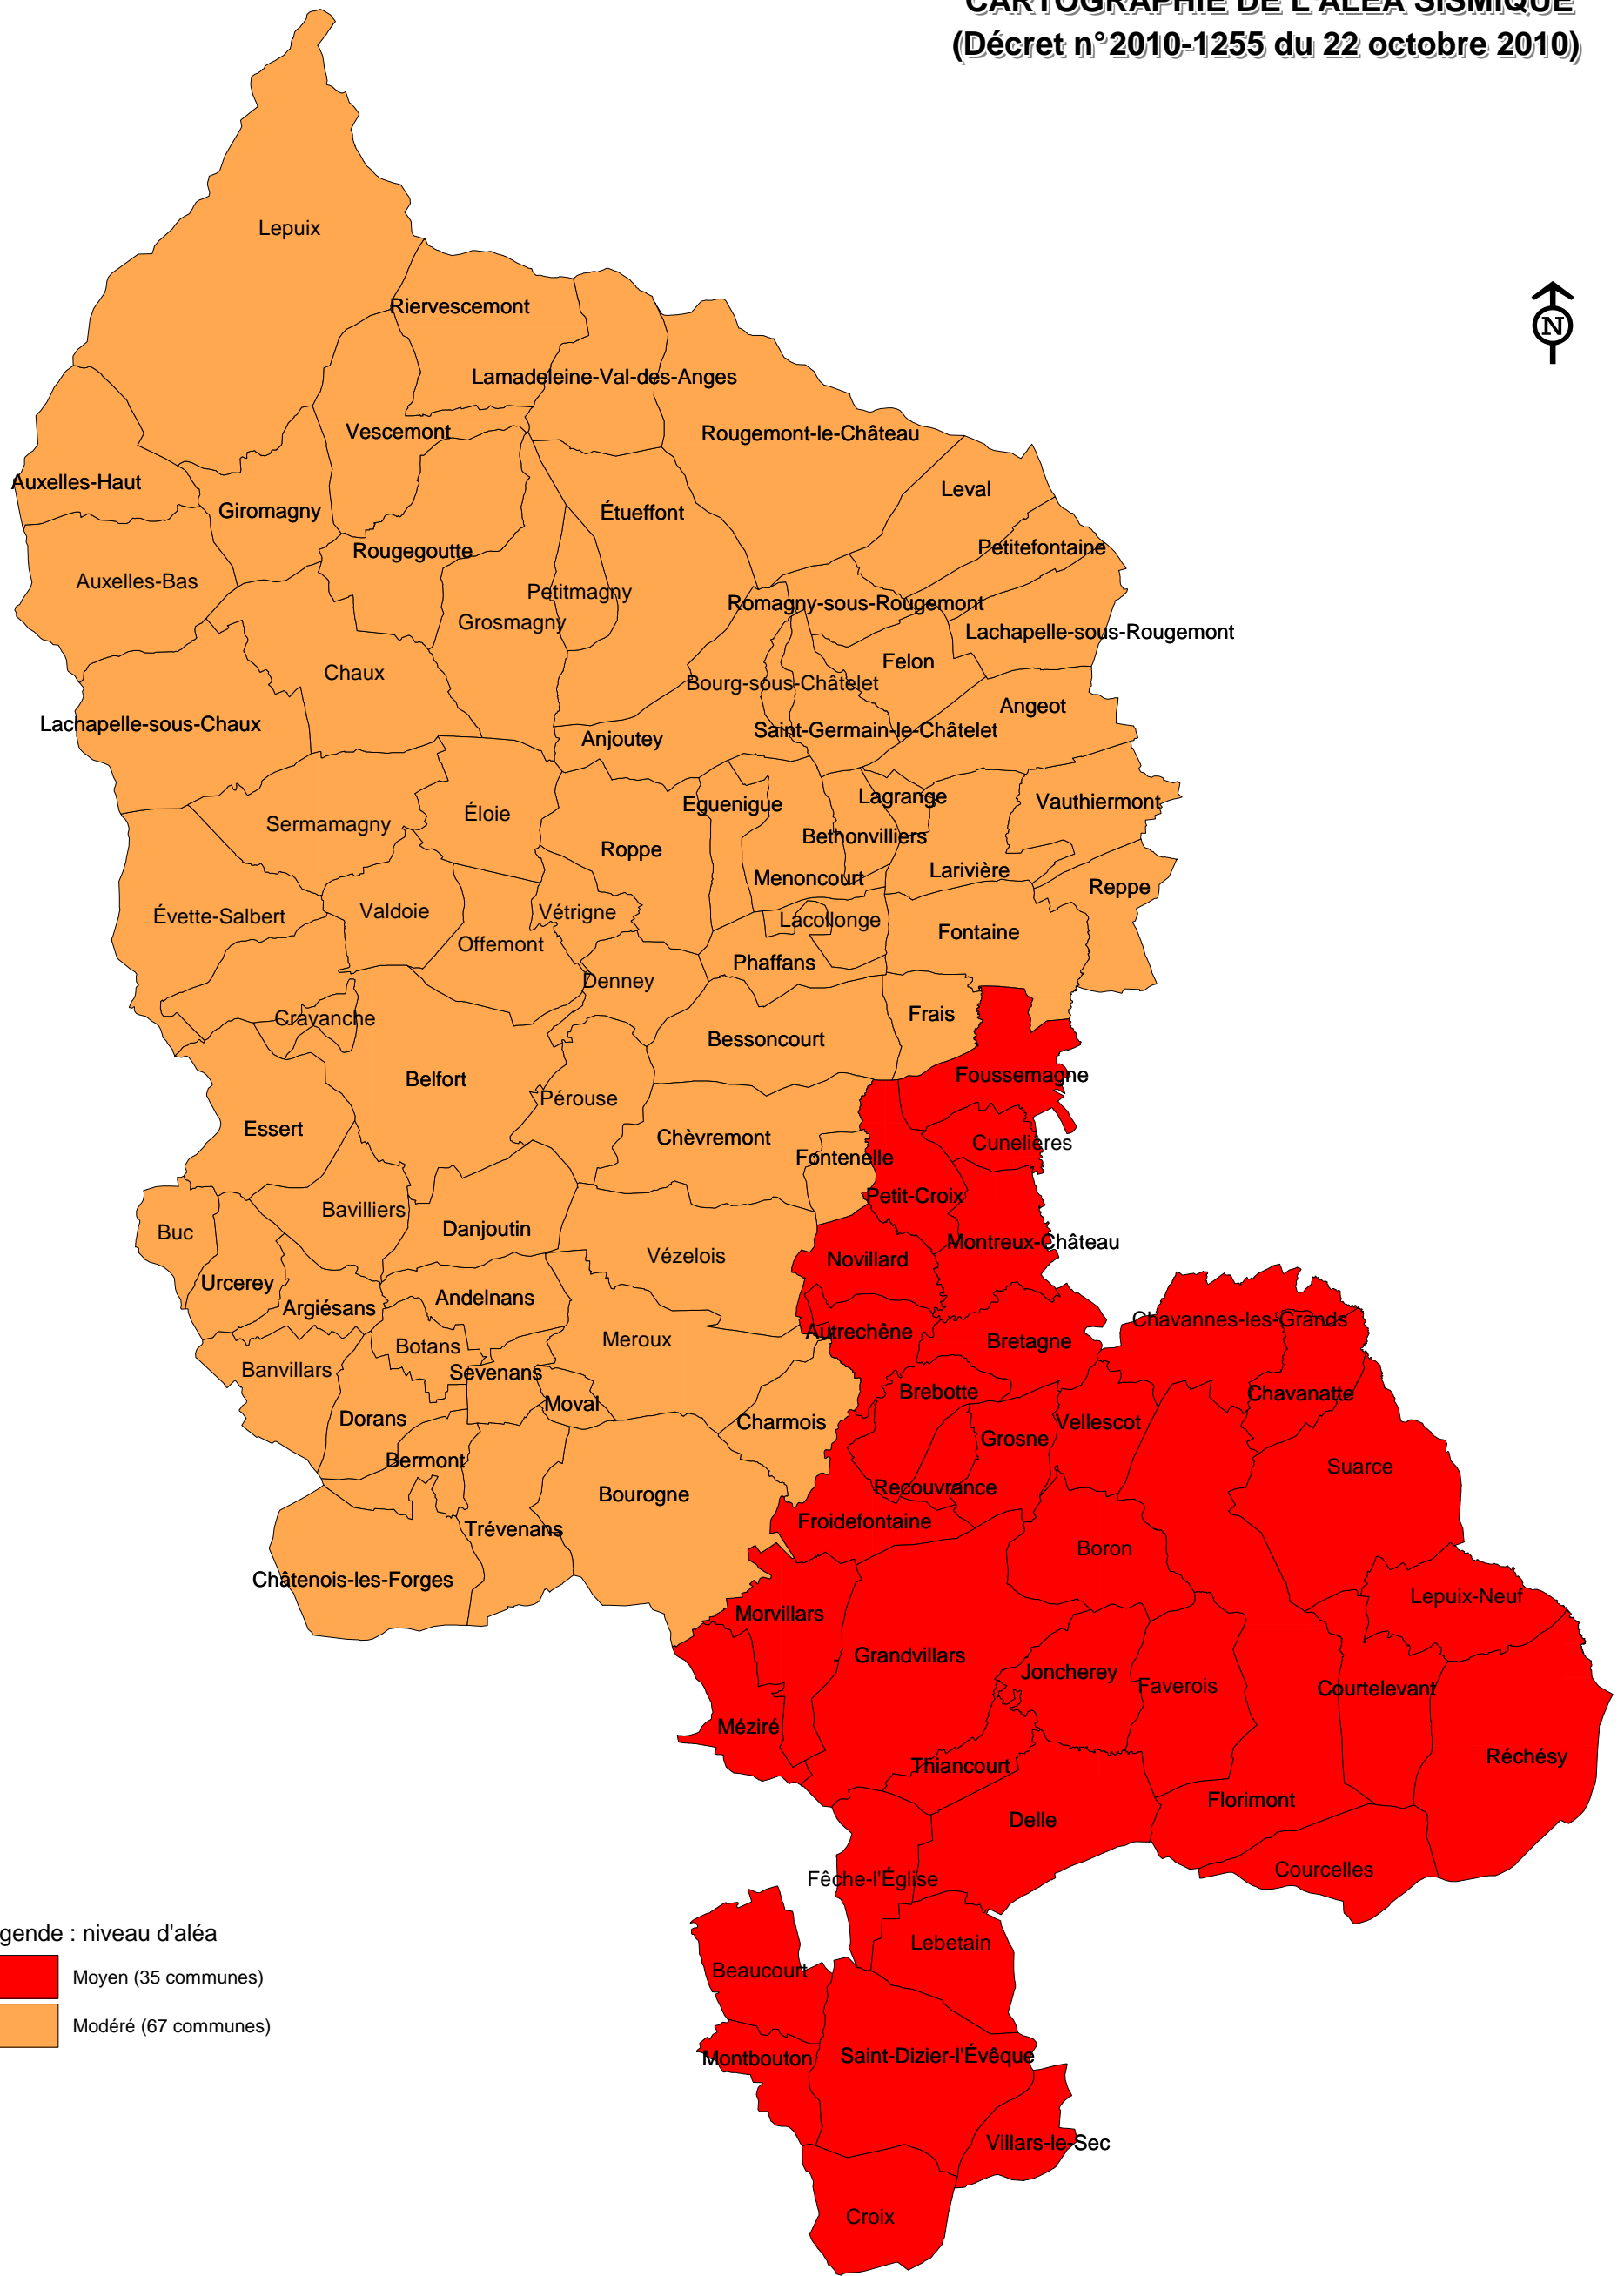

**TERRITOIRE DE BELFORT**  
**CARTOGRAPHIE DE L'ALÉA SISMIQUE**  
**(Décret n°2010-1255 du 22 octobre 2010)**

Légende : niveau d'aléa  
 Moyen (35 communes)  
 Modéré (67 communes)